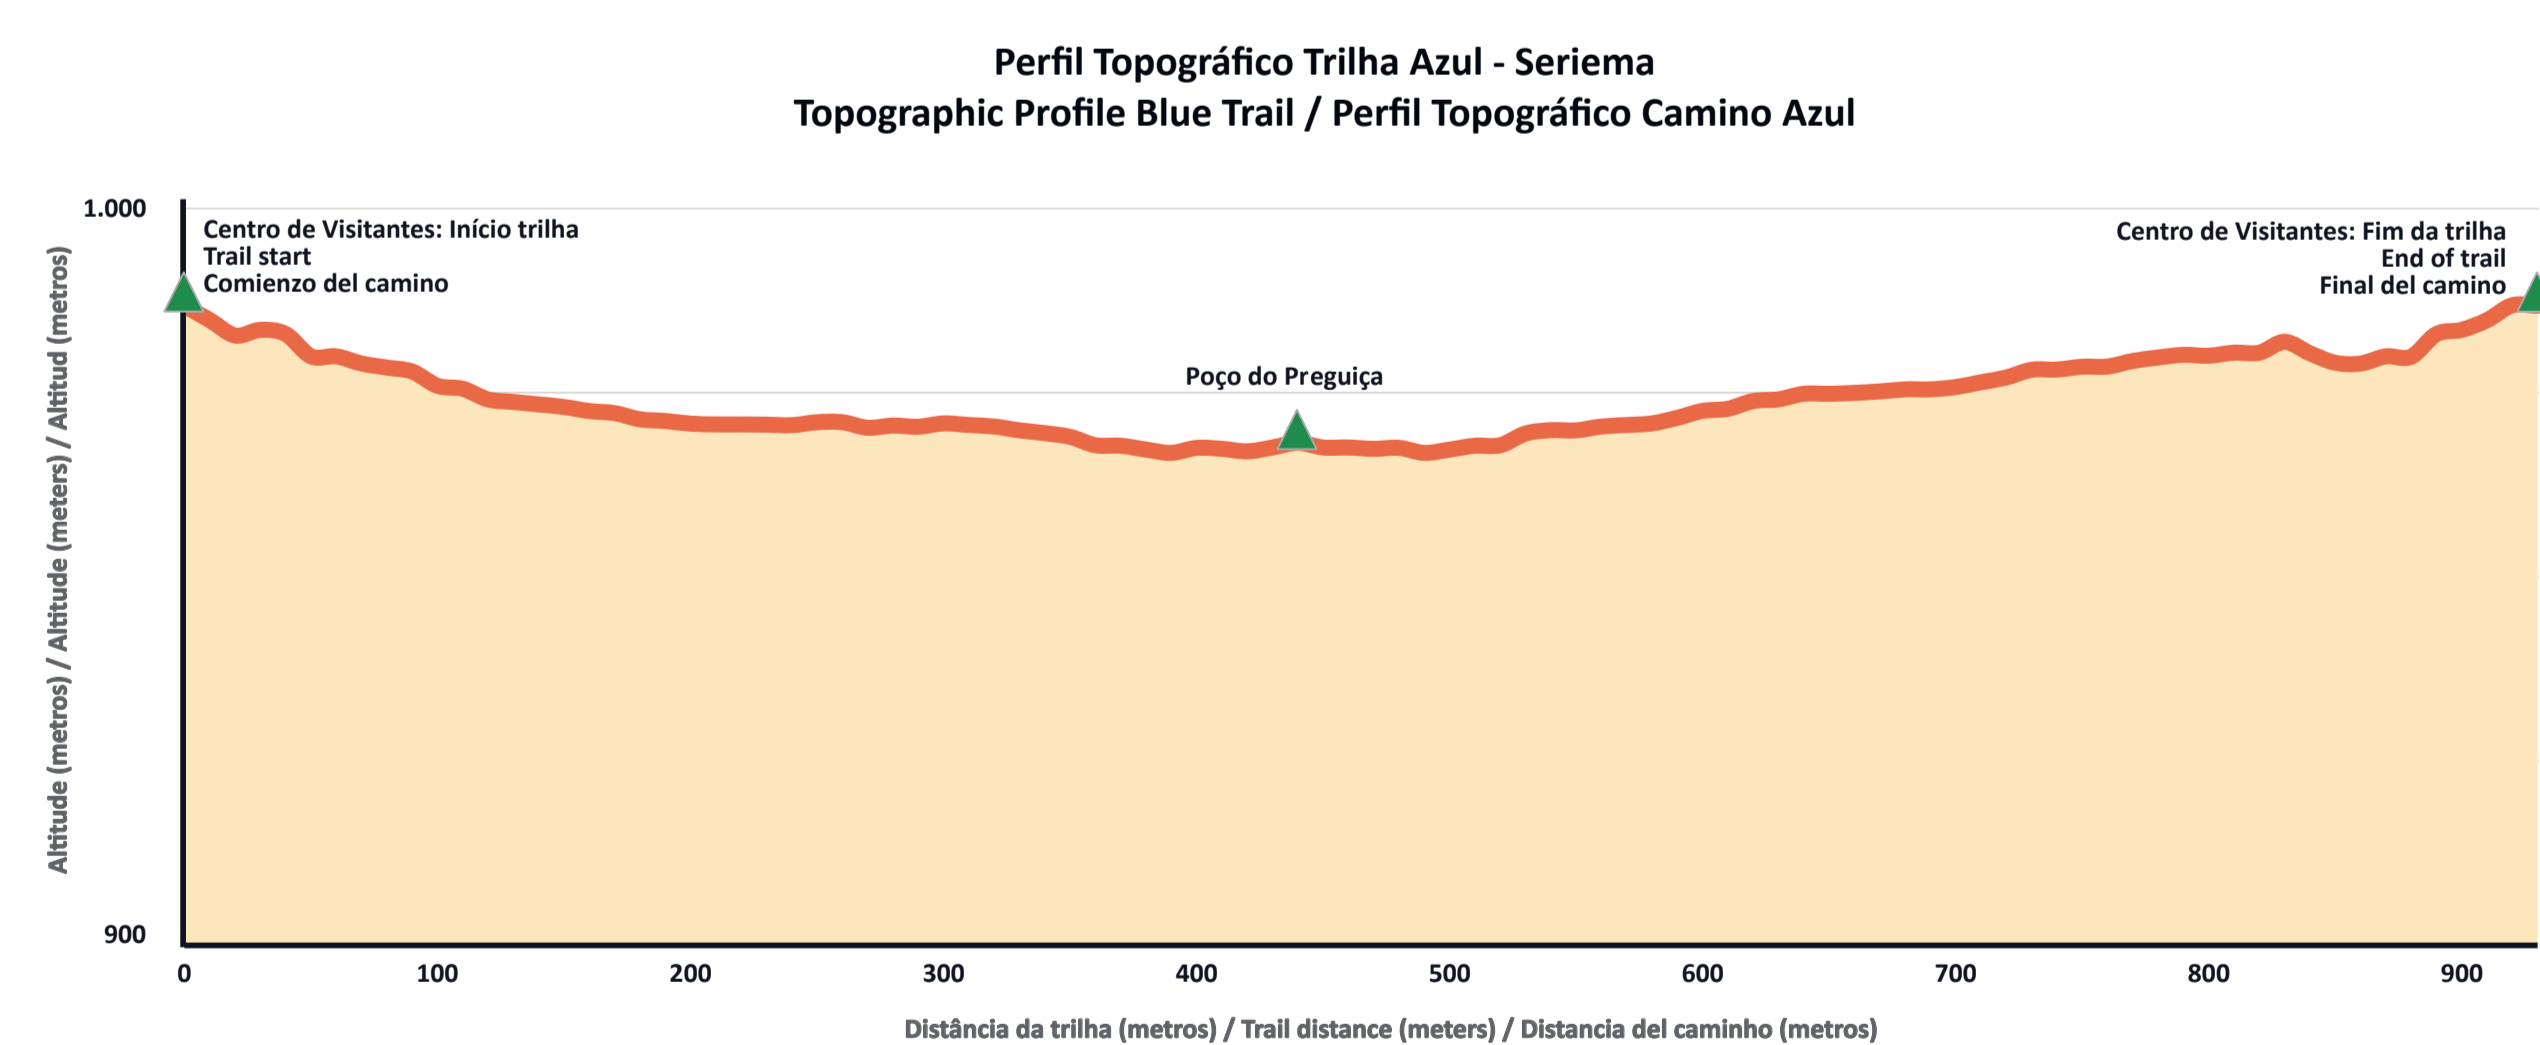

#### LEGENDA - LEGEND - SUBTITULAR

- |   |  |
|---|--|
| HIDROGRAFIA - HYDROGRAPHY - HIDROGRAFÍA                   | CURVAS DE NÍVEL - LEVEL QUOTA CUOTA DE NIVEL |
| TRILHA (TRAIL) (SENDERO) CÂNION II / CARIOCAS             | 500 m  |
| TRILHA (TRAIL) (SENDERO) SERIEMA                          | 1.100 m                                      |
| TRILHA (TRAIL) (SENDERO) SALTOS / CARROSSEL / CORREDEIRAS | 700 m  |
| ESTRADAS DE SERVIÇO PNCV - SERVICE ROAD - VÍA DE ACCESO   | 1.300 m                                      |
|   | 900 m  |

#### GRAU DE DIFICULDADE: LEVE

Extensão aproximada de 800 metros ida e volta

Duração estimada: 1 - 2 horas

#### DIFFICULTY LEVEL: EASY

Longitud aproximada de 800m round trip  
Estimated duration 1-2 hours

#### GRADO DE DIFICULTAD: LEVE

Approximate length of 800m ida y vuelta  
Duración estimada 1-2 horas

**SUA SEGURANÇA É SUA RESPONSABILIDADE!**  
**YOUR SAFETY IS YOUR RESPONSIBILITY!**  
**TU SEGURIDAD ES TU RESPONSABILIDAD!**