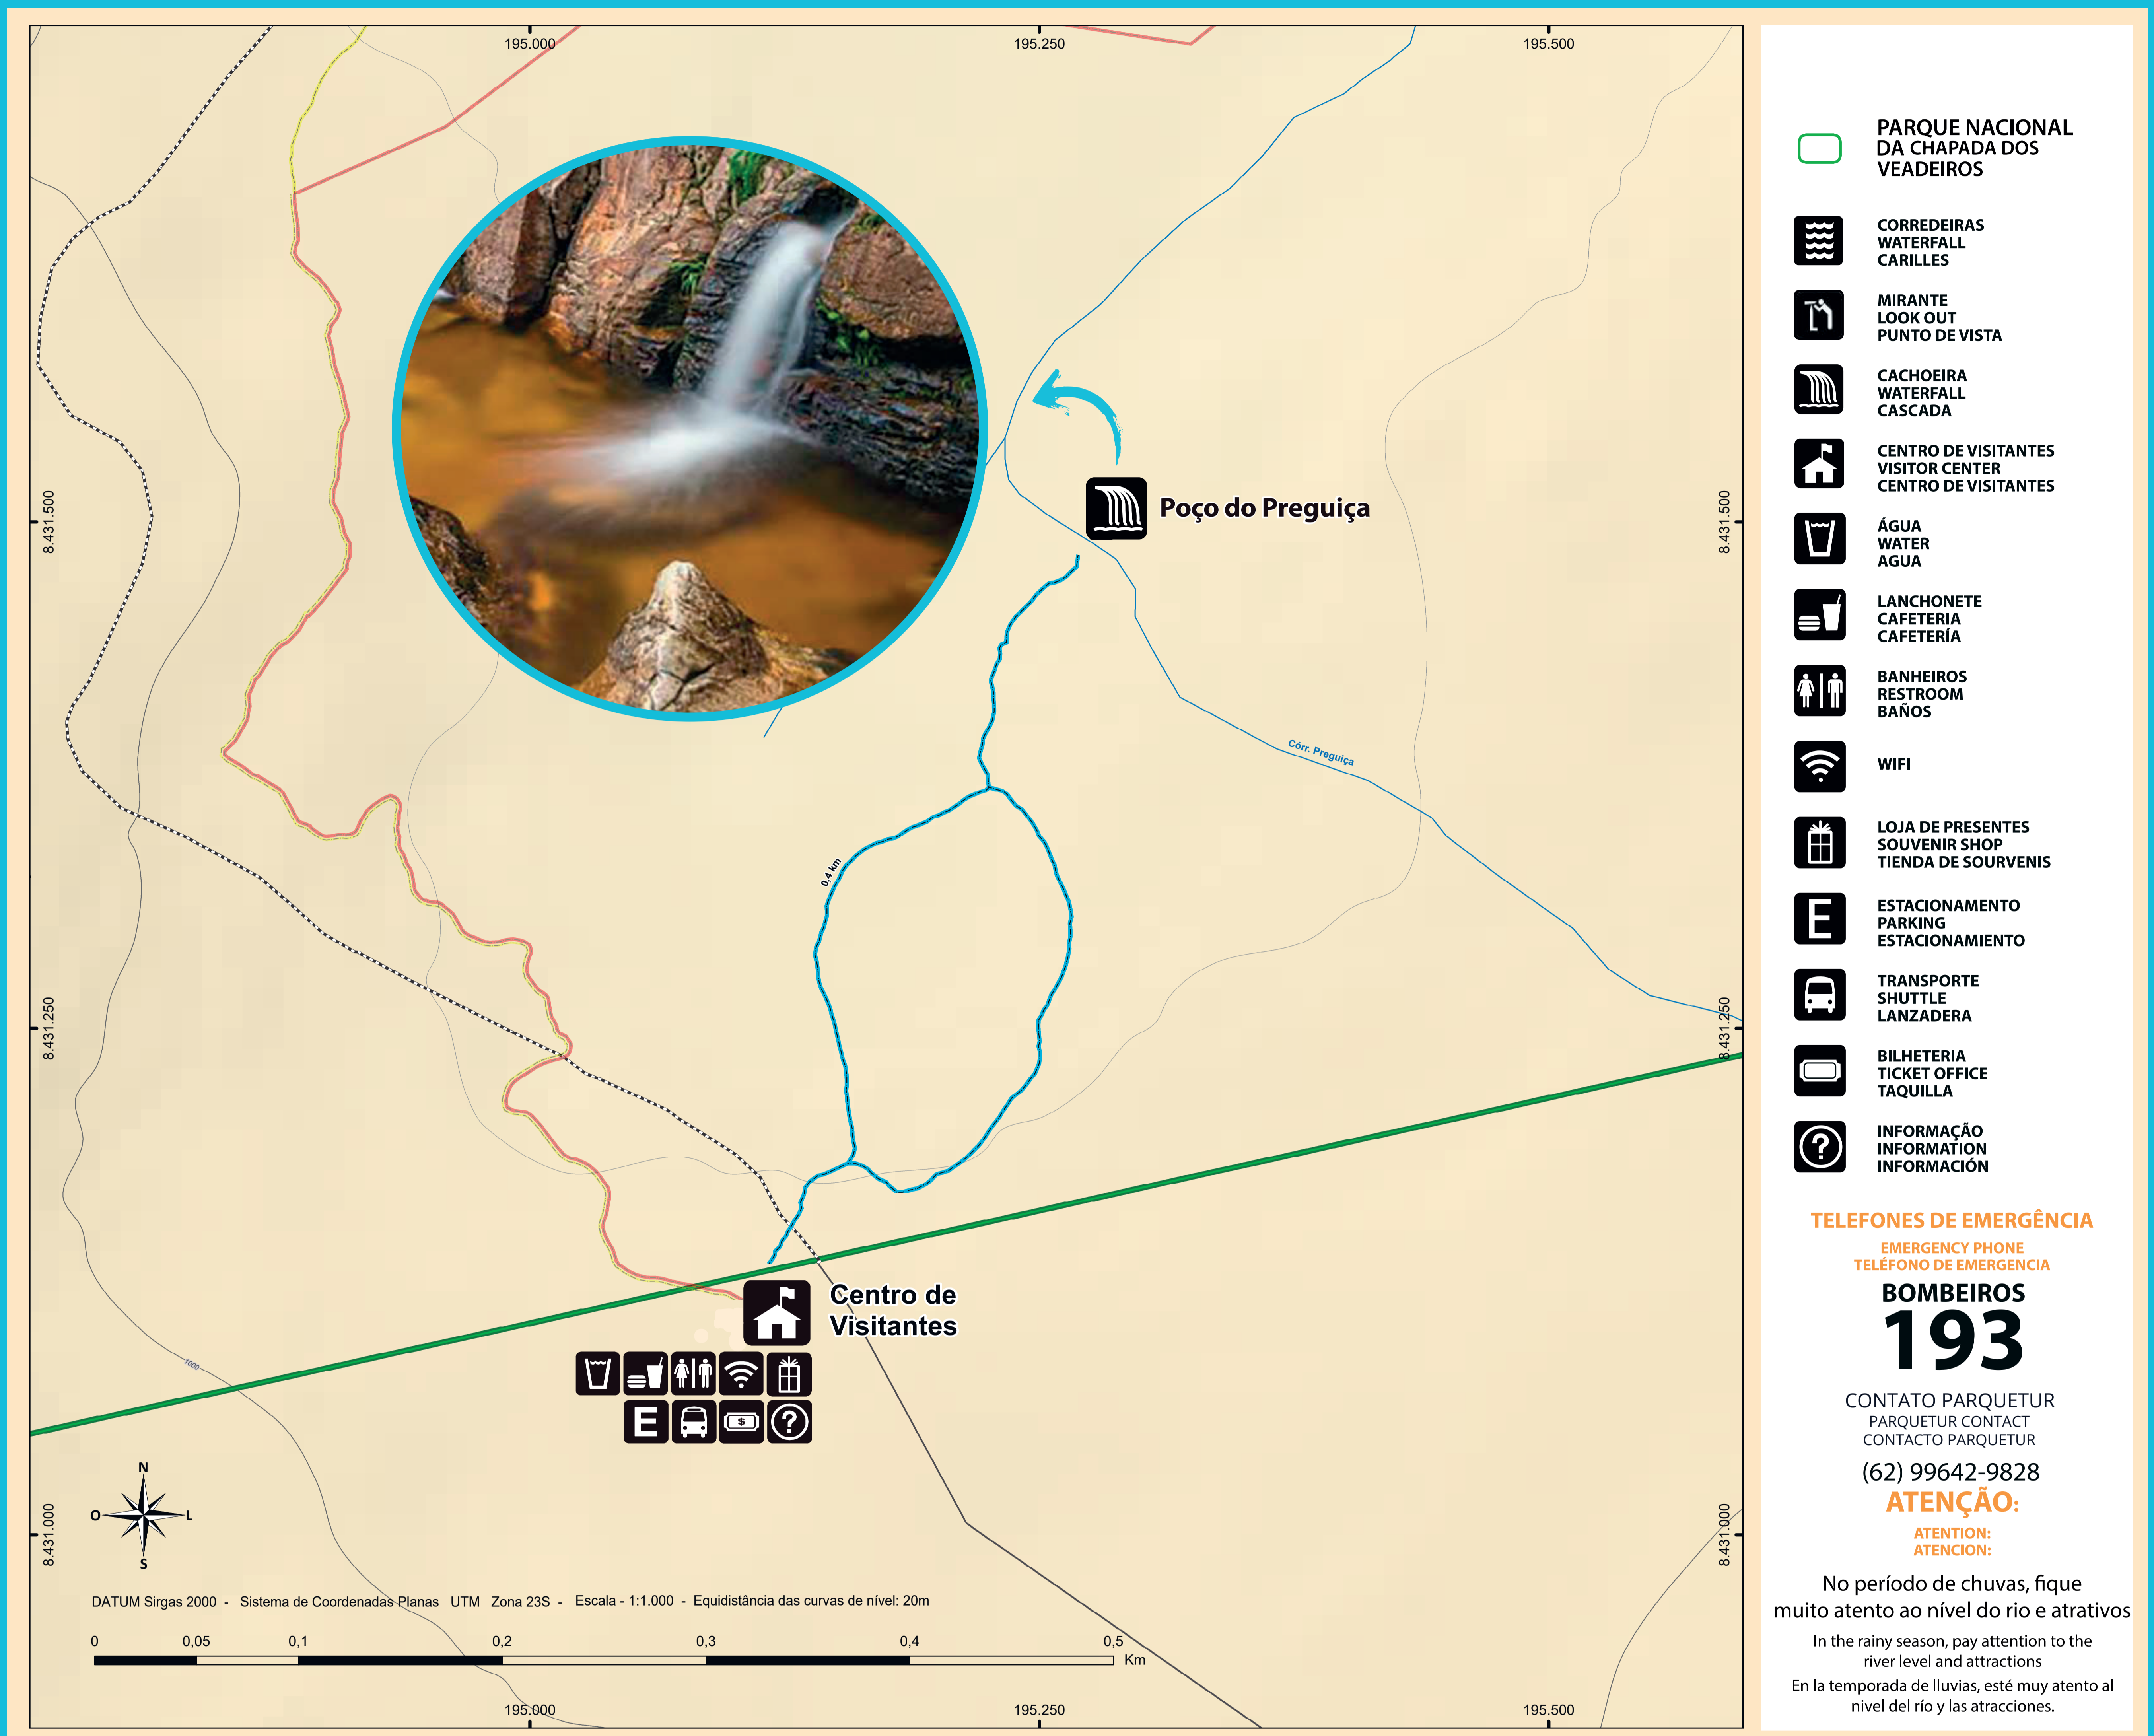

# TRILHA AZUL

(BLUE TRAIL - SENDERO AZUL)

# SERIEMA

- PARQUE NACIONAL DA CHAPADA DOS VEADEIROS
- CORREDEIRAS WATERFALL CARILLES
- MIRANTE LOOK OUT PUNTO DE VISTA
- CACHOEIRA WATERFALL CASCADA
- CENTRO DE VISITANTES VISITOR CENTER CENTRO DE VISITANTES
- ÁGUA WATER AGUA
- LANCHONETE CAFETERIA CAFETERIA
- BANHEIROS RESTROOM BAÑOS
- WIFI
- LOJA DE PRESENTES SOUVENIR SHOP TIENDA DE SOURVENIS
- ESTACIONAMENTO PARKING ESTACIONAMIENTO
- TRANSPORTE SHUTTLE LANZADERA
- BILHETERIA TICKET OFFICE TAQUILLA
- INFORMAÇÃO INFORMATION INFORMACIÓN

#### GRAU DE DIFICULDADE: LEVE

Extensão aproximada de 800 metros ida e volta

Duração estimada: 1 - 2 horas

#### DIFFICULTY LEVEL: EASY

Longitud aproximada de 800m round trip  
Estimated duration 1-2 hours